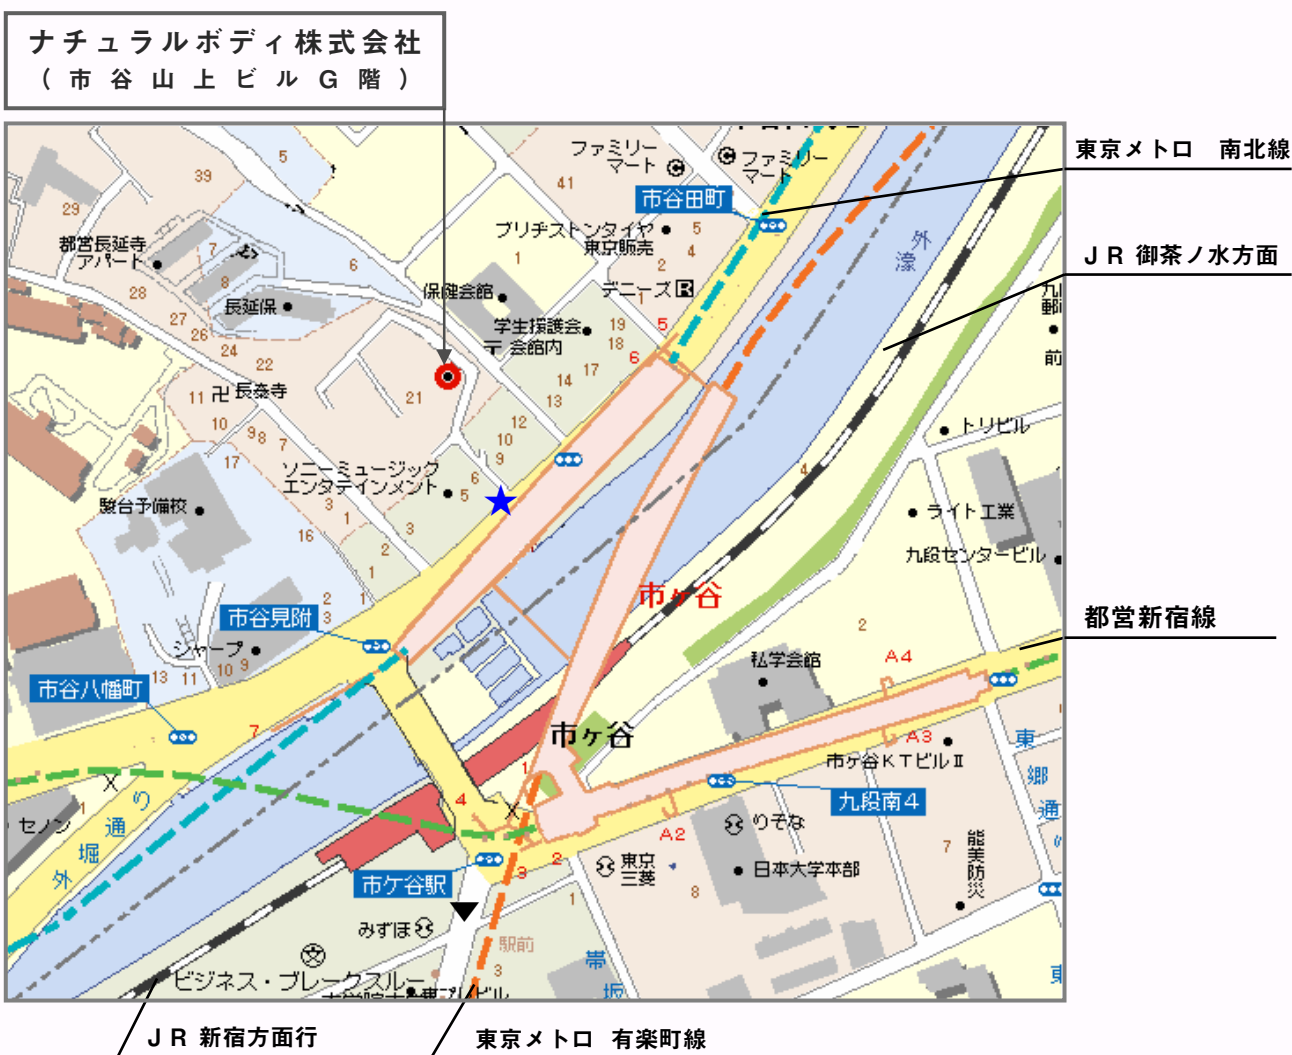

# ナチュラルボディ株式会社 東京市谷オフィス 周辺地図

**ナチュラルボディ株式会社 市谷オフィス**  
 〒162-0846 東京都新宿区市谷左内町21 市谷山上ビルG階

<最寄出口>  
 JR線・・・出口1箇所のみ (▼地点)  
 東京メトロ・・・6番出口または★印横のエレベーター出口  
 都営新宿線・・・1番 (A1番) 出口

外堀通り沿いの★印からお越しいただけます。(★地点から市谷山上ビルまでは坂道です。)  
 ★・・・ソニーミュージックエンターテインメントのビル (黒色) の右隣  
 東京メトロ市ヶ谷駅エレベーター出口・駐輪場の左隣